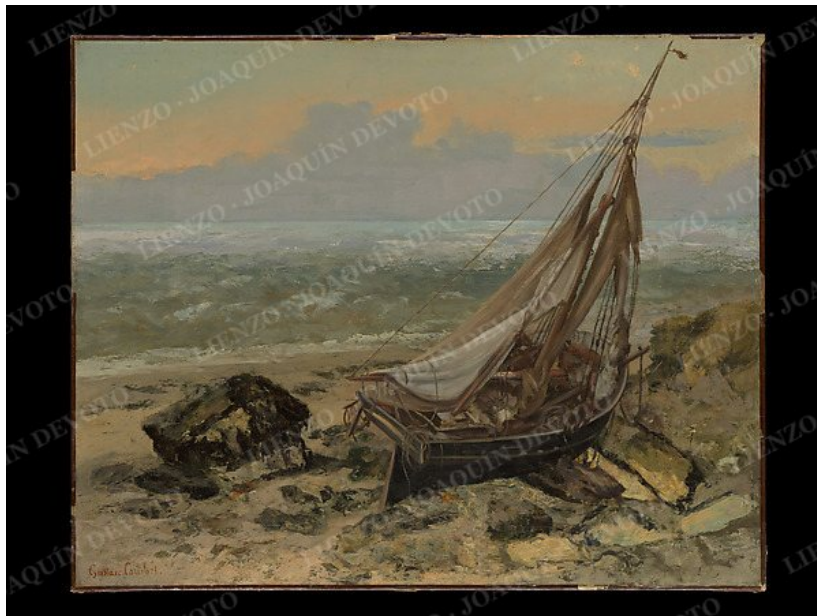

Certificado de Autenticidad

Se certifica que la obra descrita a continuación es una pieza original y única, creada por Joaquín Devoto.

OBRA	Costa lejana
ARTISTA	Joaquín Devoto
TÉCNICA	Óleo
MEDIDAS	65 × 81 cm
AÑO	2025
CÓDIGO	8e47e248-d059-447d-a9c8-3afc5b3c582c