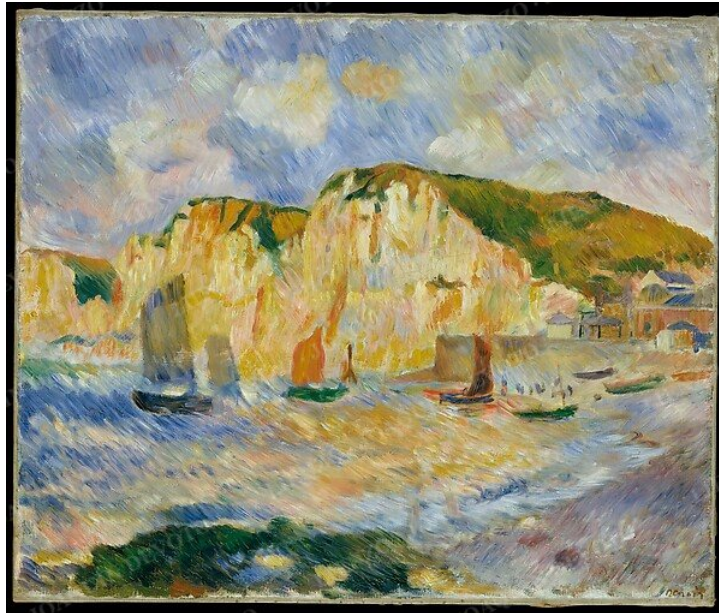

Certificado de Autenticidad

Se certifica que la obra descrita a continuación es una pieza original y única, creada por Joaquín Devoto.

OBRA	Puerto gris
ARTISTA	Joaquín Devoto
TÉCNICA	Óleo
MEDIDAS	51 × 64 cm
AÑO	2023
CÓDIGO	4aa9cab4-2868-48e1-809a-af03a60e74c2