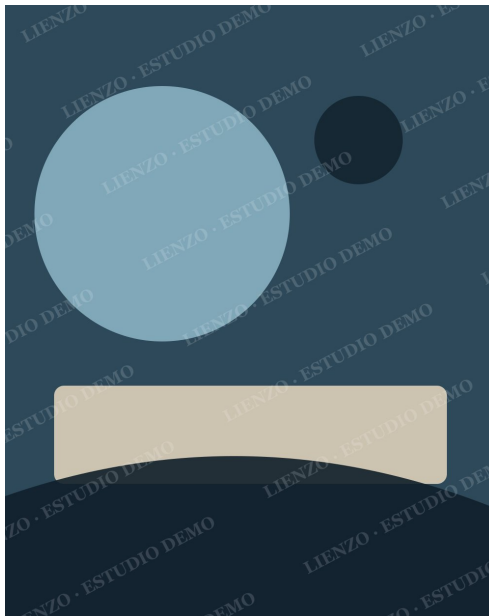

Certificado de Autenticidad

Se certifica que la obra descrita a continuación es una pieza original y única, creada por Estudio Demo.

OBRA	Marea baja
ARTISTA	Estudio Demo
TÉCNICA	Acrílico
MEDIDAS	70 × 90 cm
AÑO	2024
CÓDIGO	34c4b1ea-fd9d-4d3b-a327-9d562cf4e035